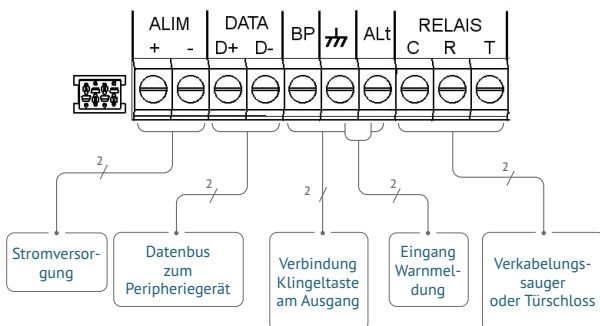

Max. Anzahl verwalteter Zugänge	1 Tür
Max. Anzahl der Gegensprechanlagen pro Zentraleinheit	1
Anzahl Relais	1
Anzahl der zusätzlichen Relais (12-0110-DE)	3
Anschluss	
4G-IP-Modul	•
Vernetzung	Nein
Verwaltung	
Fernverwaltung in Echtzeit (www.intratone.de)	•
Max. Anzahl der angezeigten Namen	200
Max. Anzahl der Transponder/Handsender	3.000
Max. Anzahl der Tastencodes	40
Max. Anzahl der Telefoncodes	10
Funktionen	
Zeitschaltung für freien Zugang	•
Jahreszeitschaltuhr	•
Ereignisprotokolle	•
Auto-Diagnose	•
Alarmsignal(e)	1 (+ 3 mit 12-0110-DE)

Technische Eigenschaften

Stromversorgung	Verkabelung	Abmessungen (B x H x T)	Umgebung
Zentraleinheit 24 VDC – 1 bis 2 A	Zentrale Gegensprechanlage 4 Drähte (2 verdrehte Paare) Ø 0,8 - Max. Entfernung: 100 m 3G/4P-IP-Modul - Zentrale 4 Drähte (2 verdrehte Paare) Ø 0,8 - Max. Entfernung: 100 m	Leseeinheit oder Funkempfänger oder Code-Schloss - Zentrale 4 Drähte (2 verdrehte Paare) Ø 0,8 - Max. Entfernung: 100 m	74 x 59 x 18 mm Betriebstemperatur der Zentraleinheit: -20°C bis +50 °C Lagerungstemperatur der Zentraleinheit: -20 °C bis +70 °C IP-Schutzklasse: IP40