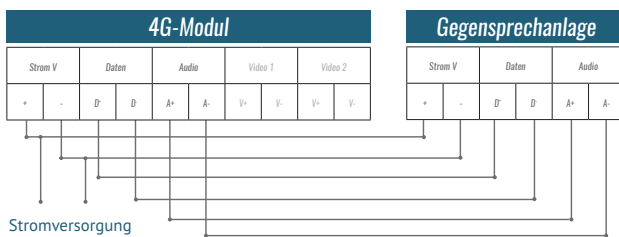

Gegensprechanlage mit einer Ruftaste und Schlüsseltresor

+

- ✔ Öffnung des Schlüsseltresors und Schlüsselverwaltung per Fernsteuerung
- ✔ Identifizierung der Schlüsselbunde über einen elektronischen MIFARE Schlüsselbund
- ✔ **06-0126-DE All-Inclusive-Paket INTRABOX DATA ECO** mit Schlüsseltresor (ohne vertragliche Bindung, ohne Abonnement), bestehend aus: einer Gegensprechanlage mit einer Ruftaste, einem integrierten Schlüsseltresor, einem 4G-Modul sowie unbegrenzter Datenaktualisierung für einen Zeitraum von 15 Jahren

Vandalismusschutz

15 JAHRE SERVICE-PAKET
SYNCHRONISATION UNBEGRENZT

Technische Eigenschaften

Stromversorgung	Verkabelung	Abmessungen (B x H x T)	Umgebung
12/24 VDC 2 A	Zu 4G-Modul 4 Drähte (2 verdrehte Paare) Ø 0,8 - Maximale Entfernung: 200 m	Gegensprechanlage: 180 x 386 x 48 mm 4G-Modul: 183 x 90 x 72,5 mm	Betriebstemperatur der Gegensprechanlage: -20 °C bis +60 °C Lagerungstemperatur Gegensprechanlage: -20 °C bis +70 °C IP-Schutzklasse Gegensprechanlage: IP55

Vereinfachter Verdrahtungsplan

Kapazitäten	
Kompatibel mit Transpondern und Handsendern, die mit MIFARE- Technologie ausgestattet sind	•
Max. Anzahl der Transponder, Zugangspässe und Handsender	500
Anzahl der möglicher Zeitschaltungen	7
Ereignisprotokolle	•
Öffnung einer Tür (+ 1 Relais-Karte 12-0110-DE)	•
Öffnungsarten/Schlüsseltresor-Funktionen	
Bei einem Anruf, durch Code-Eingabe am Telefon	•
Vor Ort, mit einem autorisierten Transponder oder einem elektronischen Schlüsselbund, wenn dieser im Schlüsseltresor angemeldet ist	•
Nachverfolgbarkeit	
Akustisches Signal bei zu langer Öffnung	•
Technische Warnmeldung: Einbruch	•
Technische Warnmeldung: Schlüsselbund X entnommen	•
Technische Warnmeldung: Schlüsselbund X zurückgehängt	•
Ereignisprotokoll auf der Verwaltungswebseite	•
Verwaltung mechanischer Schlüssel sowie elektronischer Schlüssel (www.organigramme.info)	•